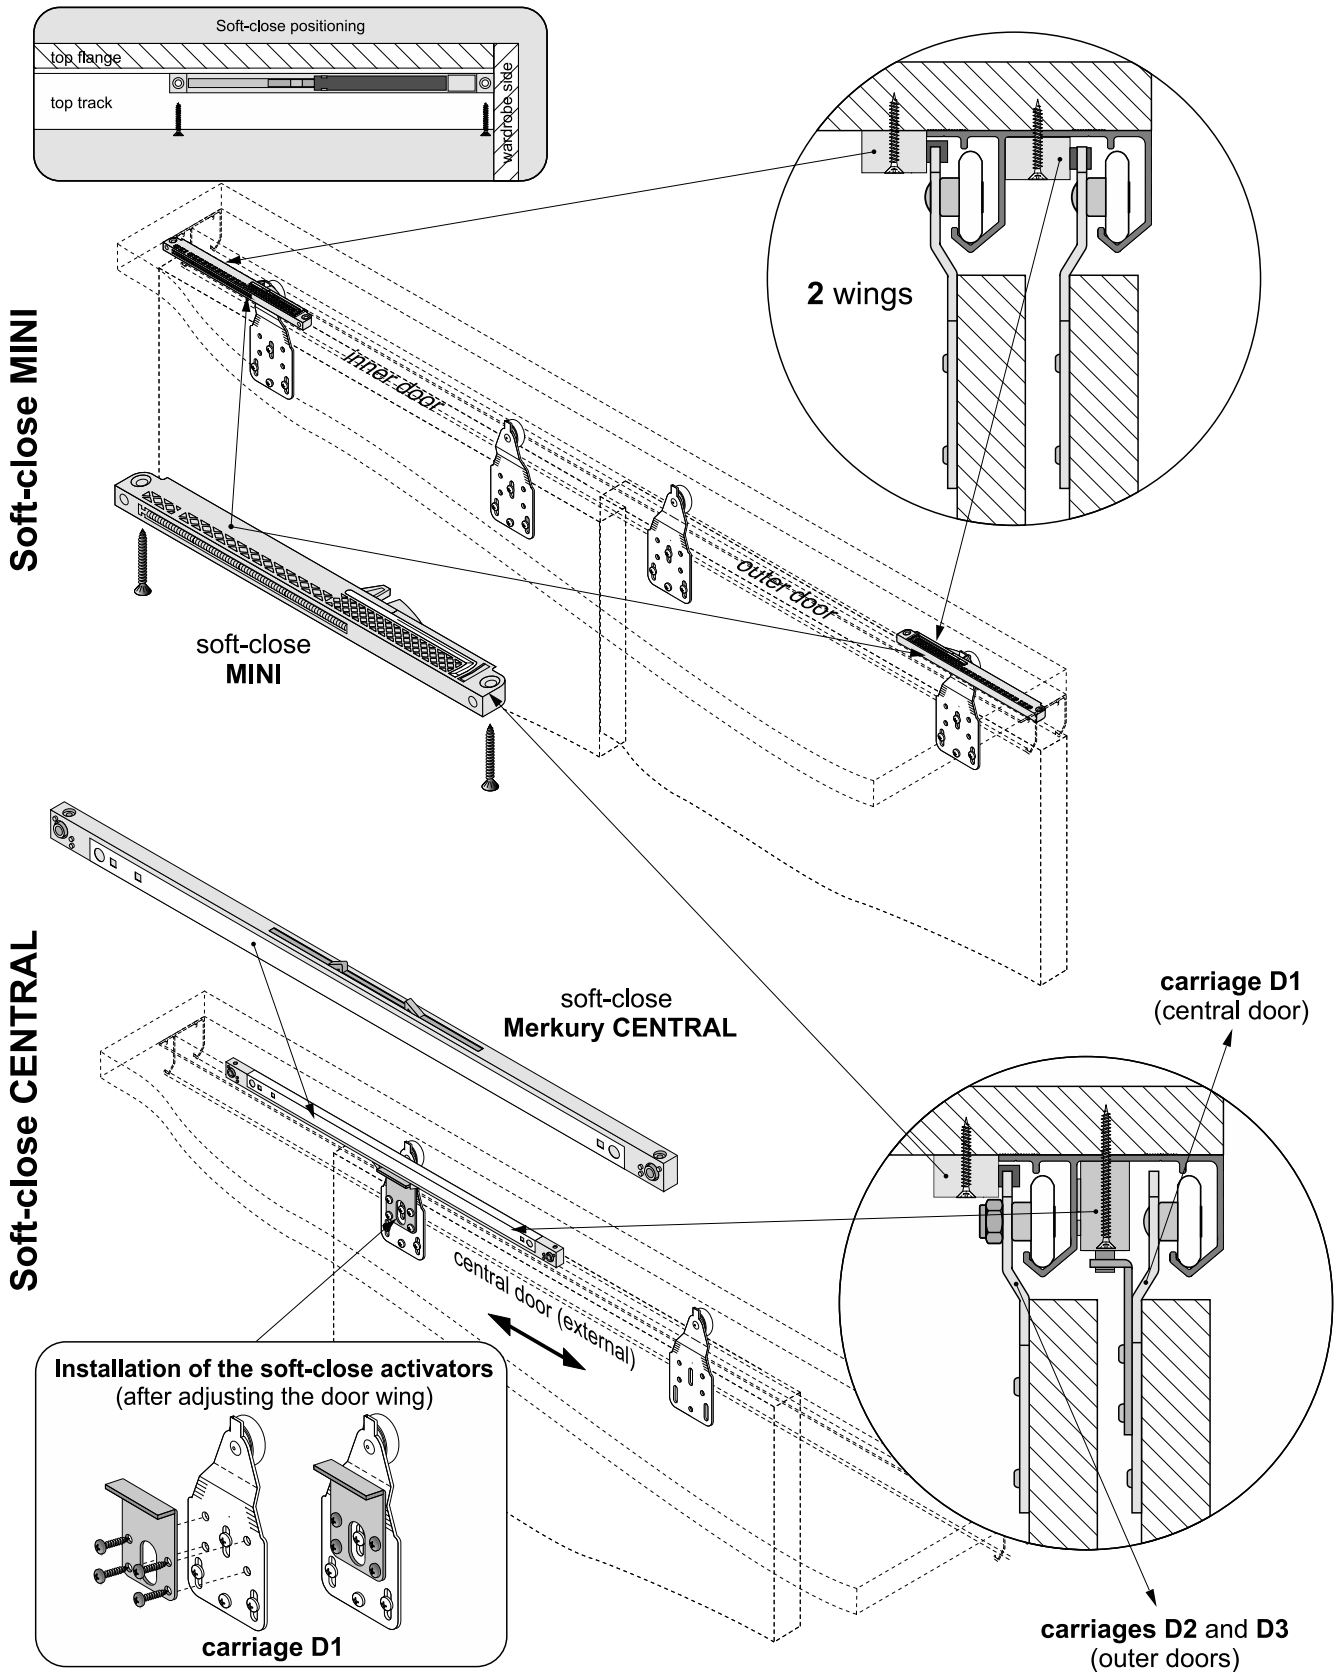

Soft-close installation

COMPONENTS

Soft-close MINI	Soft-close Merkurs CENTRAL
25 kg - index: 20359-SV 40 kg - index: 20260-SV	25 kg - index 5243 40 kg - index 5244